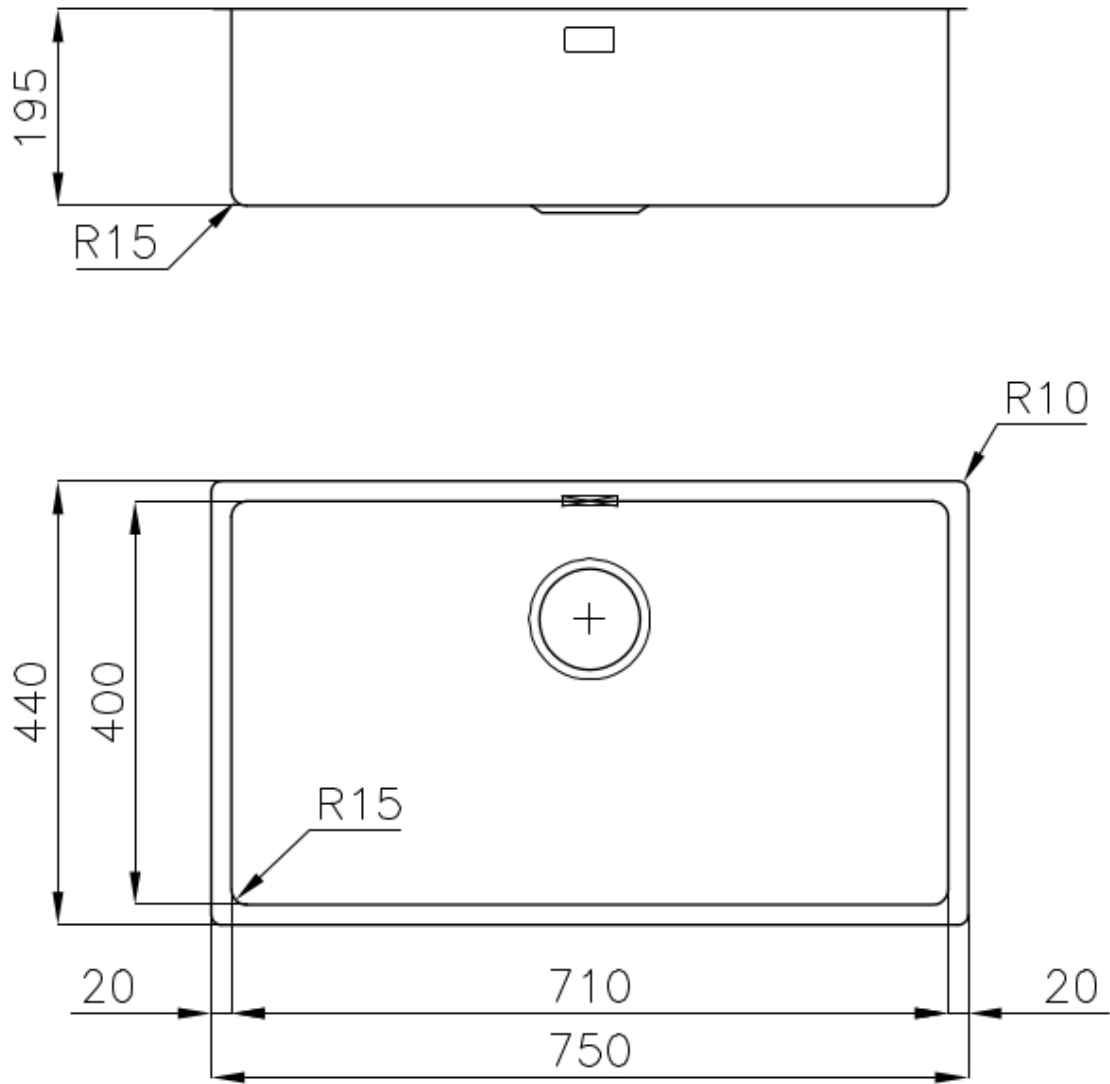

DESSINS TECHNIQUES

ACCESSOIRES OPTIONNELS